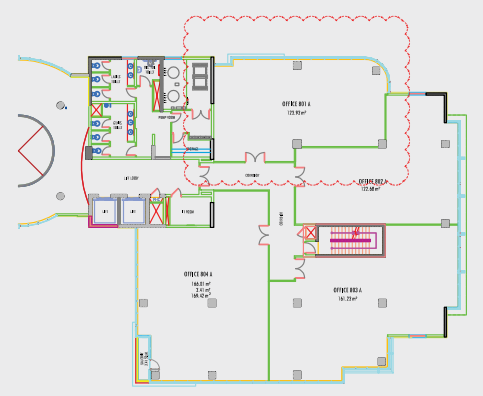

توفّر المنطقة الحرة برأس الخيمة مرافق غير مجهزة بمساحات متعددة لتناسب مع متطلبات الأعمال.

- | | |
|--|----------------|
| • رخصة مزاوله النشاط في المنطقة الحرة برأس الخيمة (تجارية أو استشارية / خدمية) | نوع الترخيص |
| • إمكانية الحصول على تأشيرات إقامة (لا تتضمن رسوم التأشيرة) | خدمات التأشيرة |
| • مجمع الأعمال | الموقع |
| • ١٢٠ م ^٢ إلى ١٧٠ م ^٢ | المساحة |
| • مساحات مكتبية متنوعة | المميزات |
| • إمكانية تطوير المساحات المكتبية وفقاً لمتطلبات العميل | الحوافز |
| • مزودة بأحدث تقنيات الاتصال | |
| • توفّر الكهرباء والإنارة وأنظمة التكييف | |
| • خدمات التنظيف (متوفرة مقابل رسوم إضافية) | |
| • خدمات الأمن وإمكانية استخدام المكتب على مدار الساعة طوال أيام الأسبوع | |
| • عنوان بريد خاص عن طريق مؤسسة الإمارات للخدمات البريدية التجارية 'إمبوست' (مقابل رسوم إضافية) | |
| • مواقف للسيارات | |
| • سنة كاملة قابلة للتجديد سنوياً | شروط الإيجار |
| • الإيجار السنوي يُدفع كاملاً وقت تسجيل أو تجديد الترخيص | |