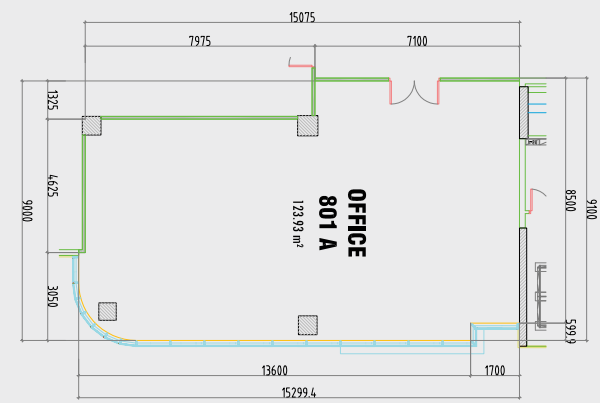

توفّر المنطقة الحرة برأس الخيمة مرافق غير مجهزة بمساحات متعددة لتناسب مع متطلبات الأعمال.

- | | |
|--|----------------|
| • رخصة مزاوله النشاط في المنطقة الحرة برأس الخيمة (تجارية أو استشارية / خدمية) | نوع الترخيص |
| • إمكانية الحصول على تأشيرات إقامة (لا تتضمن رسوم التأشيرة) | خدمات التأشيرة |
| • مجمع الأعمال | الموقع |
| • ١٢٠ م ^٢ إلى ١٧٠ م ^٢ | المساحة |
| • مساحات مكتبية متنوعة | المميزات |
| • إمكانية تطوير المساحات المكتبية وفقاً لمتطلبات العميل | الحوافز |
| • مزودة بأحدث تقنيات الاتصال | |
| • توفّر الكهرباء والإنارة وأنظمة التكييف | |
| • خدمات التنظيف (متوفرة مقابل رسوم إضافية) | |
| • خدمات الأمن وإمكانية استخدام المكتب على مدار الساعة طوال أيام الأسبوع | |
| • عنوان بريد خاص عن طريق مؤسسة الإمارات للخدمات البريدية التجارية 'إمبوست' (مقابل رسوم إضافية) | |
| • مواقف للسيارات | |
| • سنة كاملة قابلة للتجديد سنوياً | شروط الإيجار |
| • الإيجار السنوي يُدفع كاملاً وقت تسجيل أو تجديد الترخيص | |